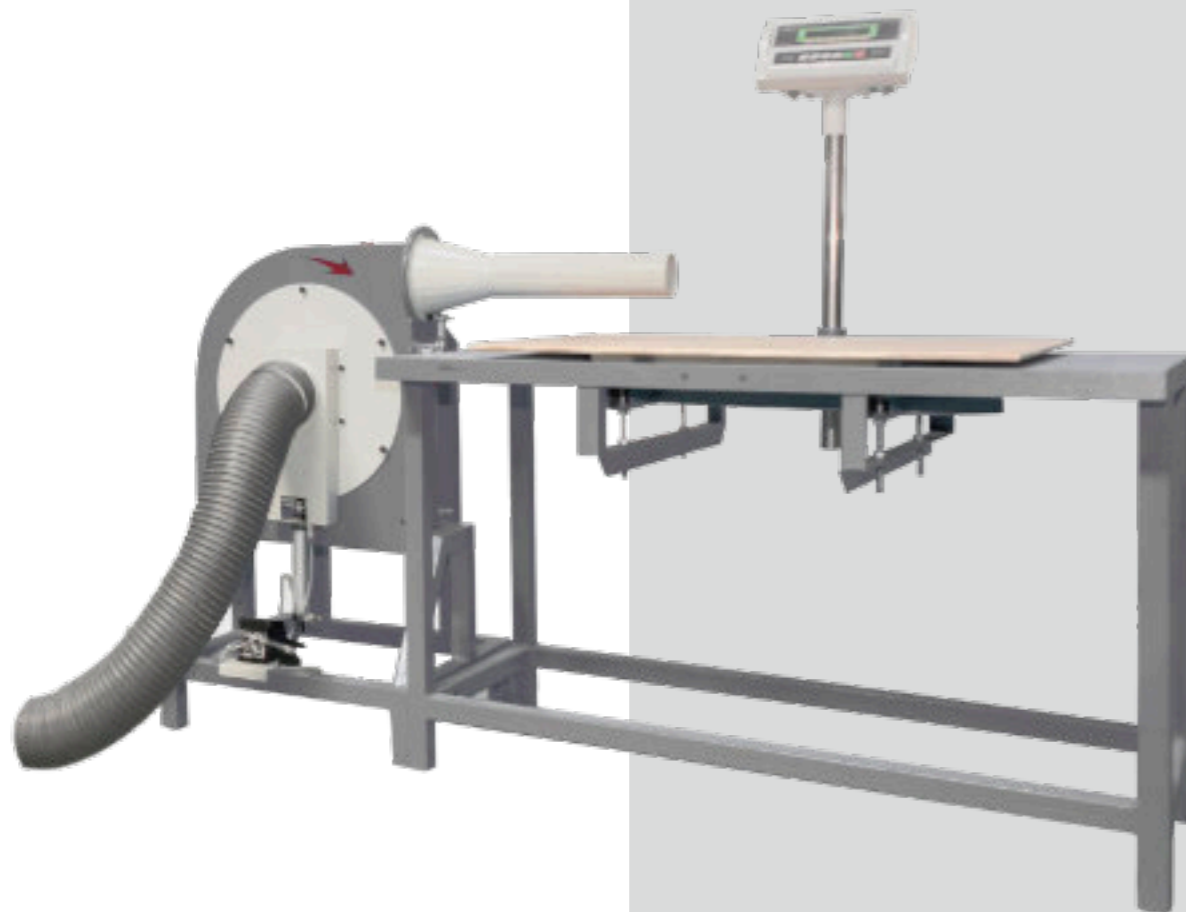

ΔΙΑΣΤΑΣΗ ΜΗΧΑΝΗΣ / DIMENSIONS: 52 * 73 * 120cm

ΒΑΡΟΣ / WEIGHT: 45 ΚΙΛΑ / KG

**ΜΗΧΑΝΗ ΤΡΙΜΜΑΤΟΣ ΑΦΡΟΛΕΞ / FOAM SHREDDER MACHINE**

ΔΥΝΑΜΙΚΗ / CAPACITY: 40 - 50kg /h

ΠΙΕΣΗ ΑΕΡΑ / AIR PRESSURE: 0.6 - 0.8 Mpa

ΤΑΣΗ / VOLTAGE : 380V / 50Hz

ΙΣΧΥΣ / POWER : 4KW

ΔΙΑΣΤΑΣΕΙΣ / DIMENSIONS: 68 * 60 * 118cm

ΒΑΡΟΣ / WEIGHT : 100 ΚΙΛΑ / KG

Μηχανήματα

Machineries

ΜΗΧΑΝΗ ΓΕΜΙΣΗΣ ΚΑΙ ΖΥΓΙΣΗΣ ΜΑΞΙΛΑΡΙΩΝ - PILLOW FILLING AND WEIGHTING MACHINE

ΔΥΝΑΜΙΚΗ / CAPACITY: 100 - 150kg /h